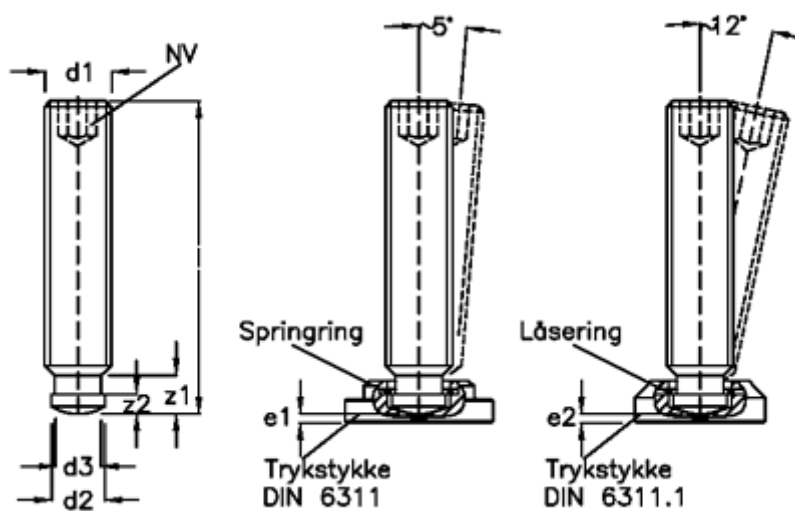

Varenummer: 20802694  
 Beskrivelse: E+G Pinolskrue med kuglehoved  
 DIN 6332-M12-80-SKN

## Mål

d1	= M12	z2 = 4.5
d2	= 8	
d3	= 7.2	
e1	= 4.5	
e2	= 2.9	
Indvendig sekskant	= 6	
l1	= 80	
z1	= 8.6	